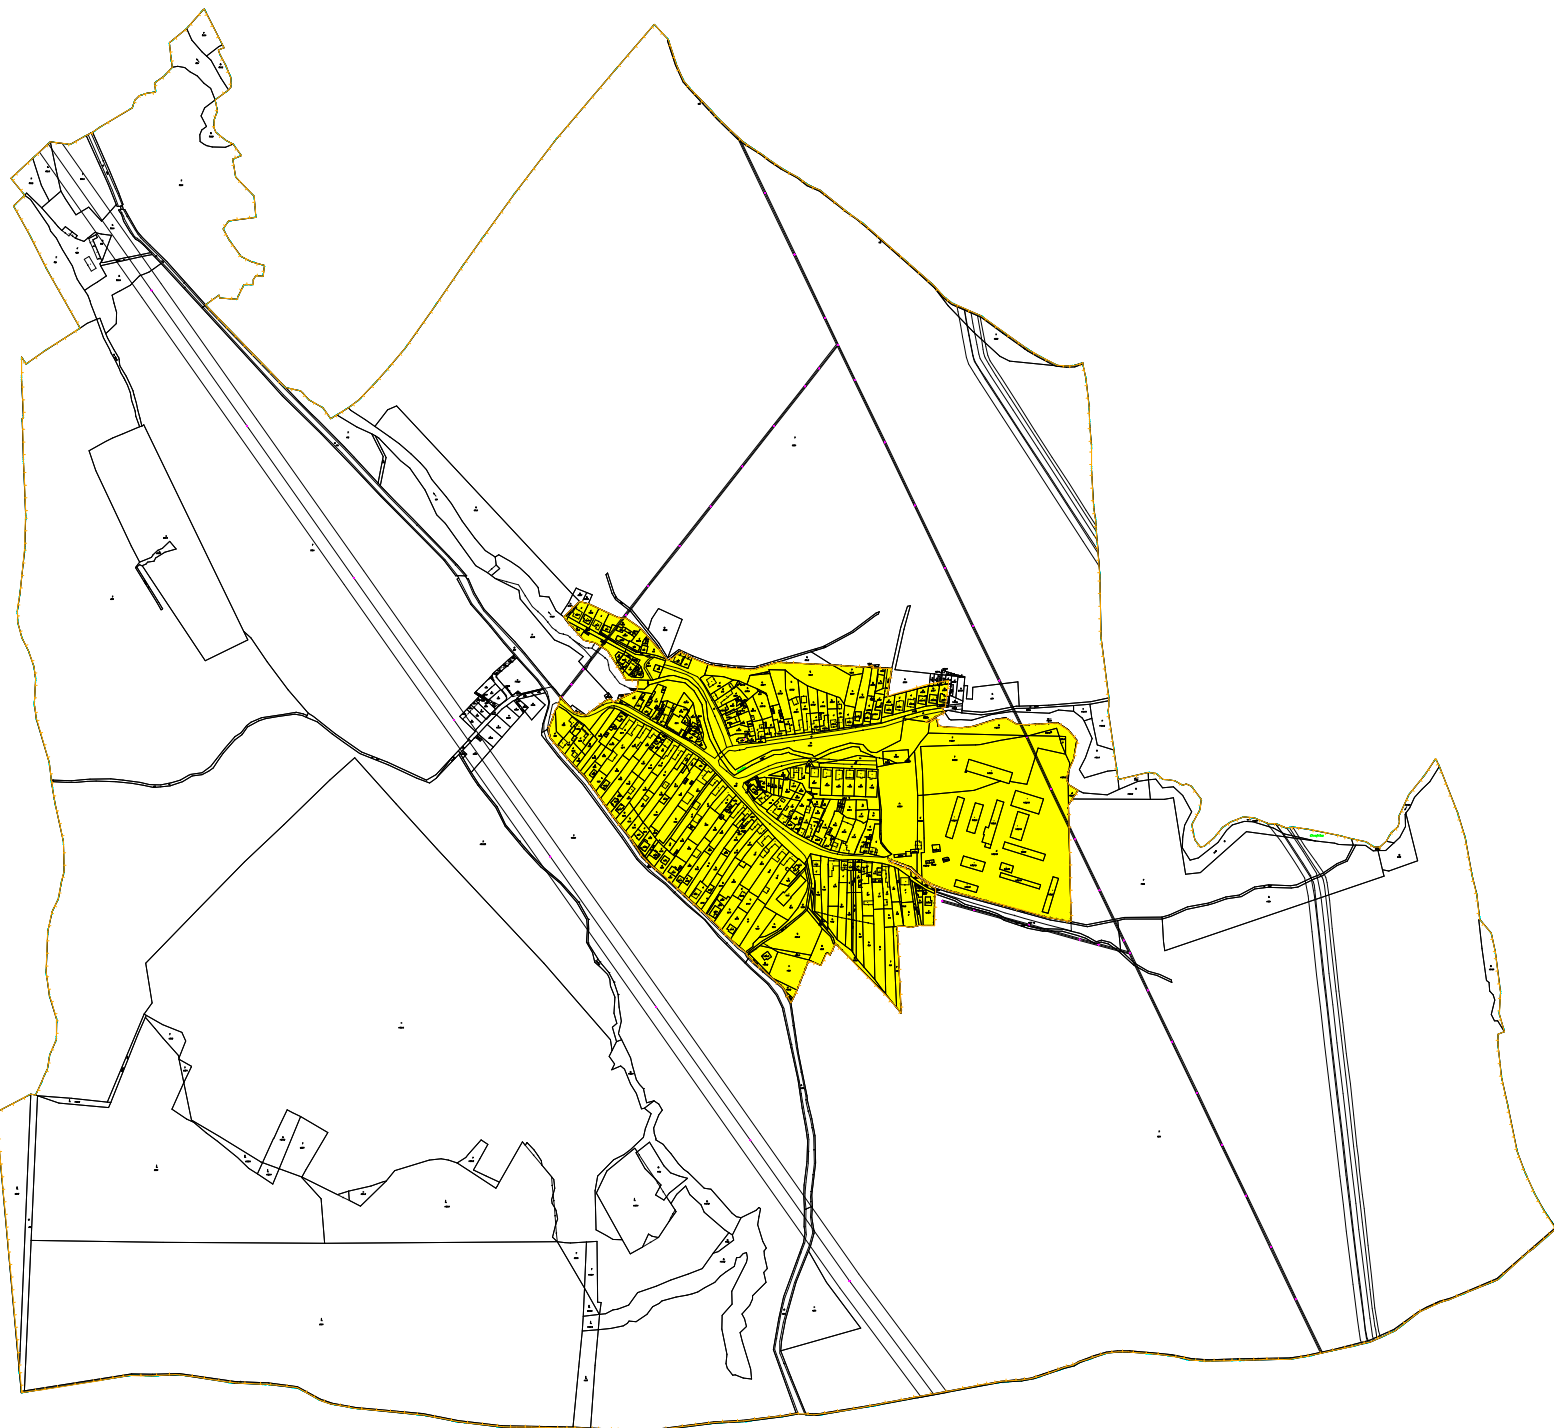

Príloha č.1 k Rozhodnutiu o nariadení pozemkových úprav v k.ú. Oreské

Obvod PÚ Oreské

Mierka 1:12000

— hranica obvodu PÚ

■ pozemky vyňaté z obvodu PÚ